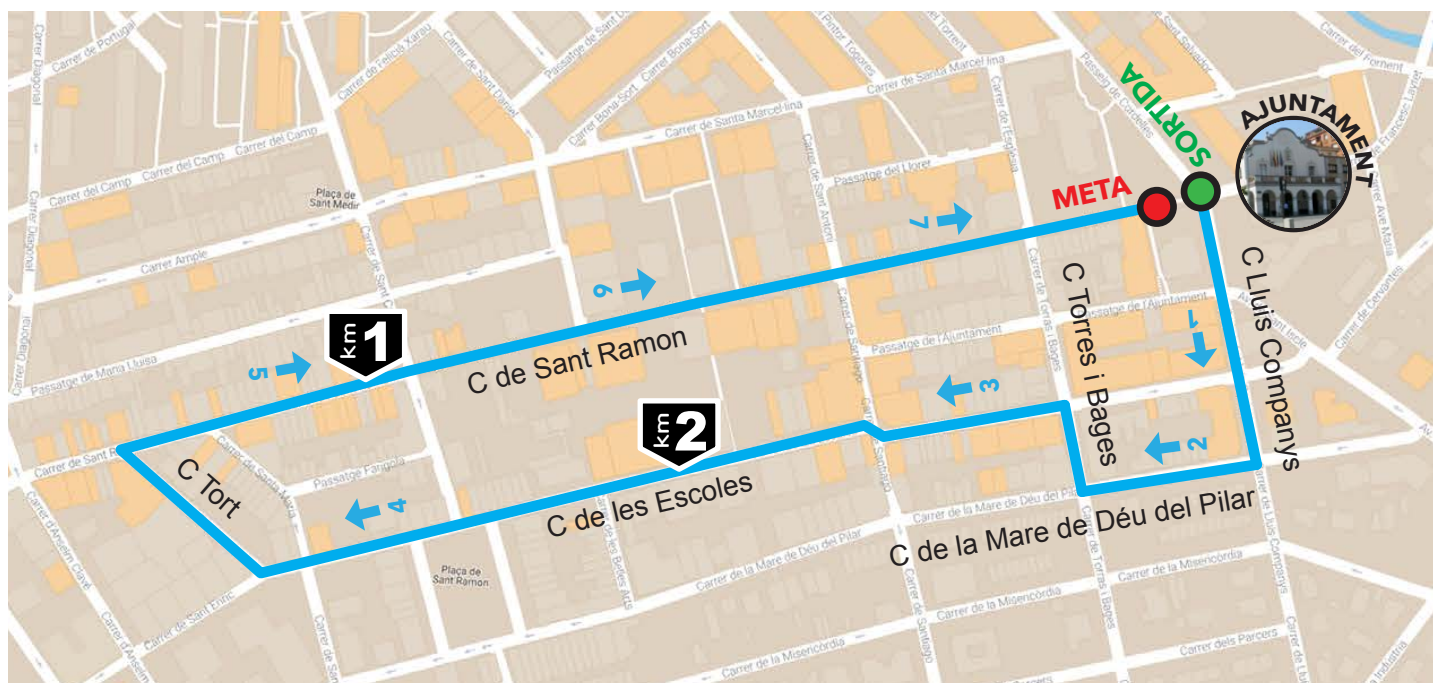

Milles Cerdanyola

circuits

Milles Cerdanyola

circuit Cursa Infantil 1

1. Informació general

Hora inici 18:30h

+ info Distància 500 metres

1 volta al circuit

Per atletes nascuts i nascudes entre els anys 2011 i 2013

2. Mapa

Milles Cerdanyola

circuit Cursa Infantil 3

1. Informació general

Hora inici 19:15h

+ info Distància 3000 metres

2 voltes al circuit

Per atletes nascuts i nascudes entre els anys 2009 i 2010

2. Mapa

Milles Cerdanyola

circuit Cursa 5k

1. Informació general

Hora inici 20:00h

+ info Distància 5000 metres

1 volta al circuit

Per atletes nascuts i nascudes entre els anys 2004 i anteriors

2. Mapa

Milles Cerdanyola

circuit Cursa 10k

1. Informació general

Hora inici 20:00h

+ info Distància 10000 metres

1 volta al circuit