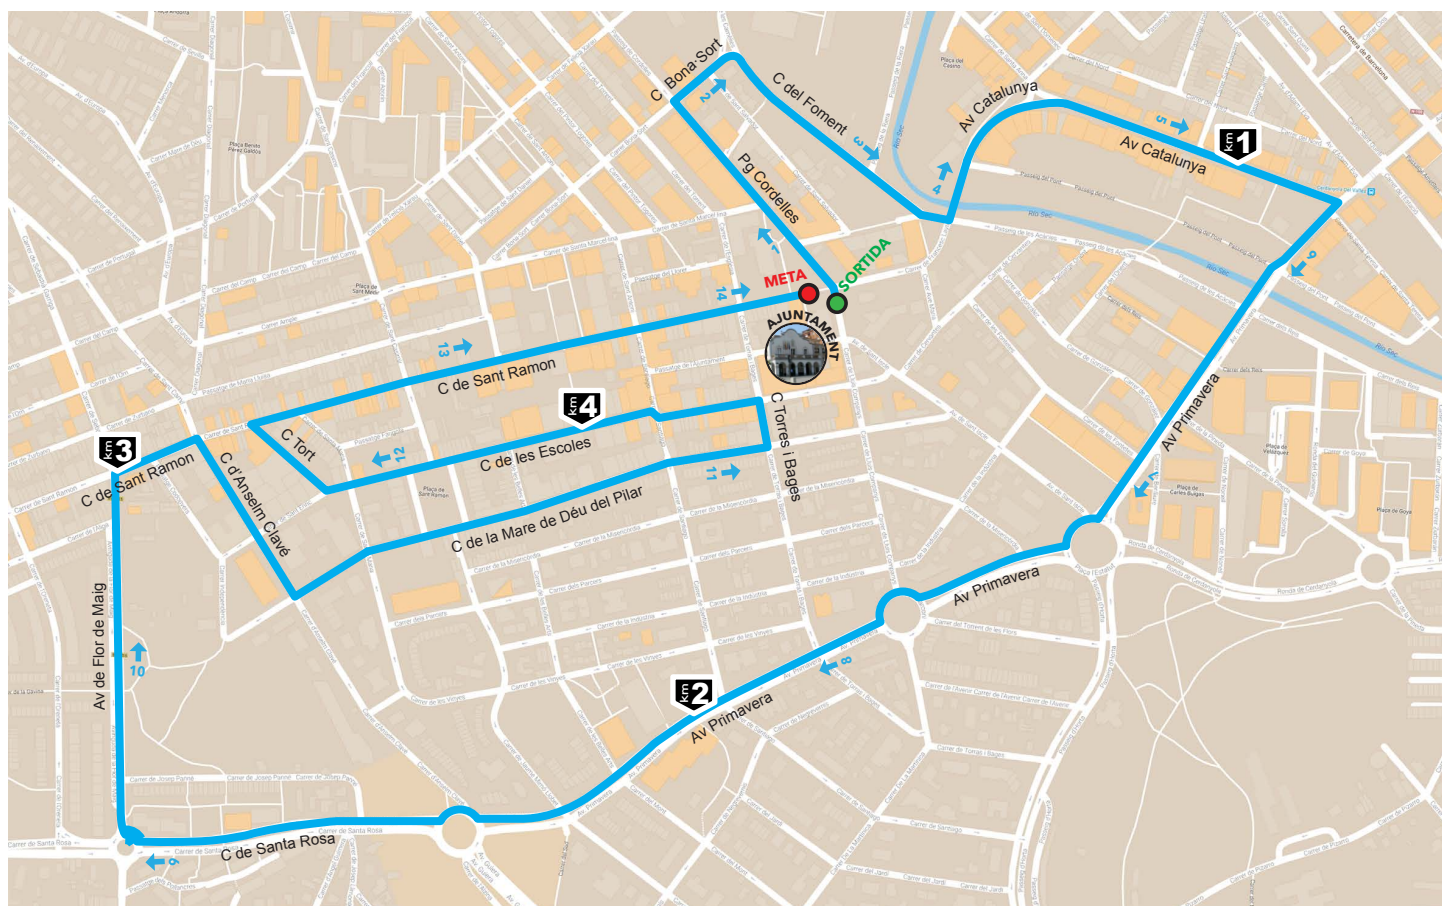

Per atletes nascuts i nascudes entre els anys 2011 i 2013

2. Mapa

Milles Cerdanyola

circuit Cursa Infantil 3

1. Informació general

Hora inici 19:15h

+ info Distància 3000 metres

2 voltes al circuit

Per atletes nascuts i nascudes entre els anys 2009 i 2010

2. Mapa

Milles Cerdanyola

circuit Cursa 5k

1. Informació general

Hora inici 20:00h

+ info Distància 5000 metres

1 volta al circuit

Per atletes nascuts i nascudes entre els anys 2004 i anteriors

2. Mapa

Milles Cerdanyola

circuit Cursa 10k

1. Informació general

Hora inici 20:00h

+ info Distància 10000 metres

1 volta al circuit